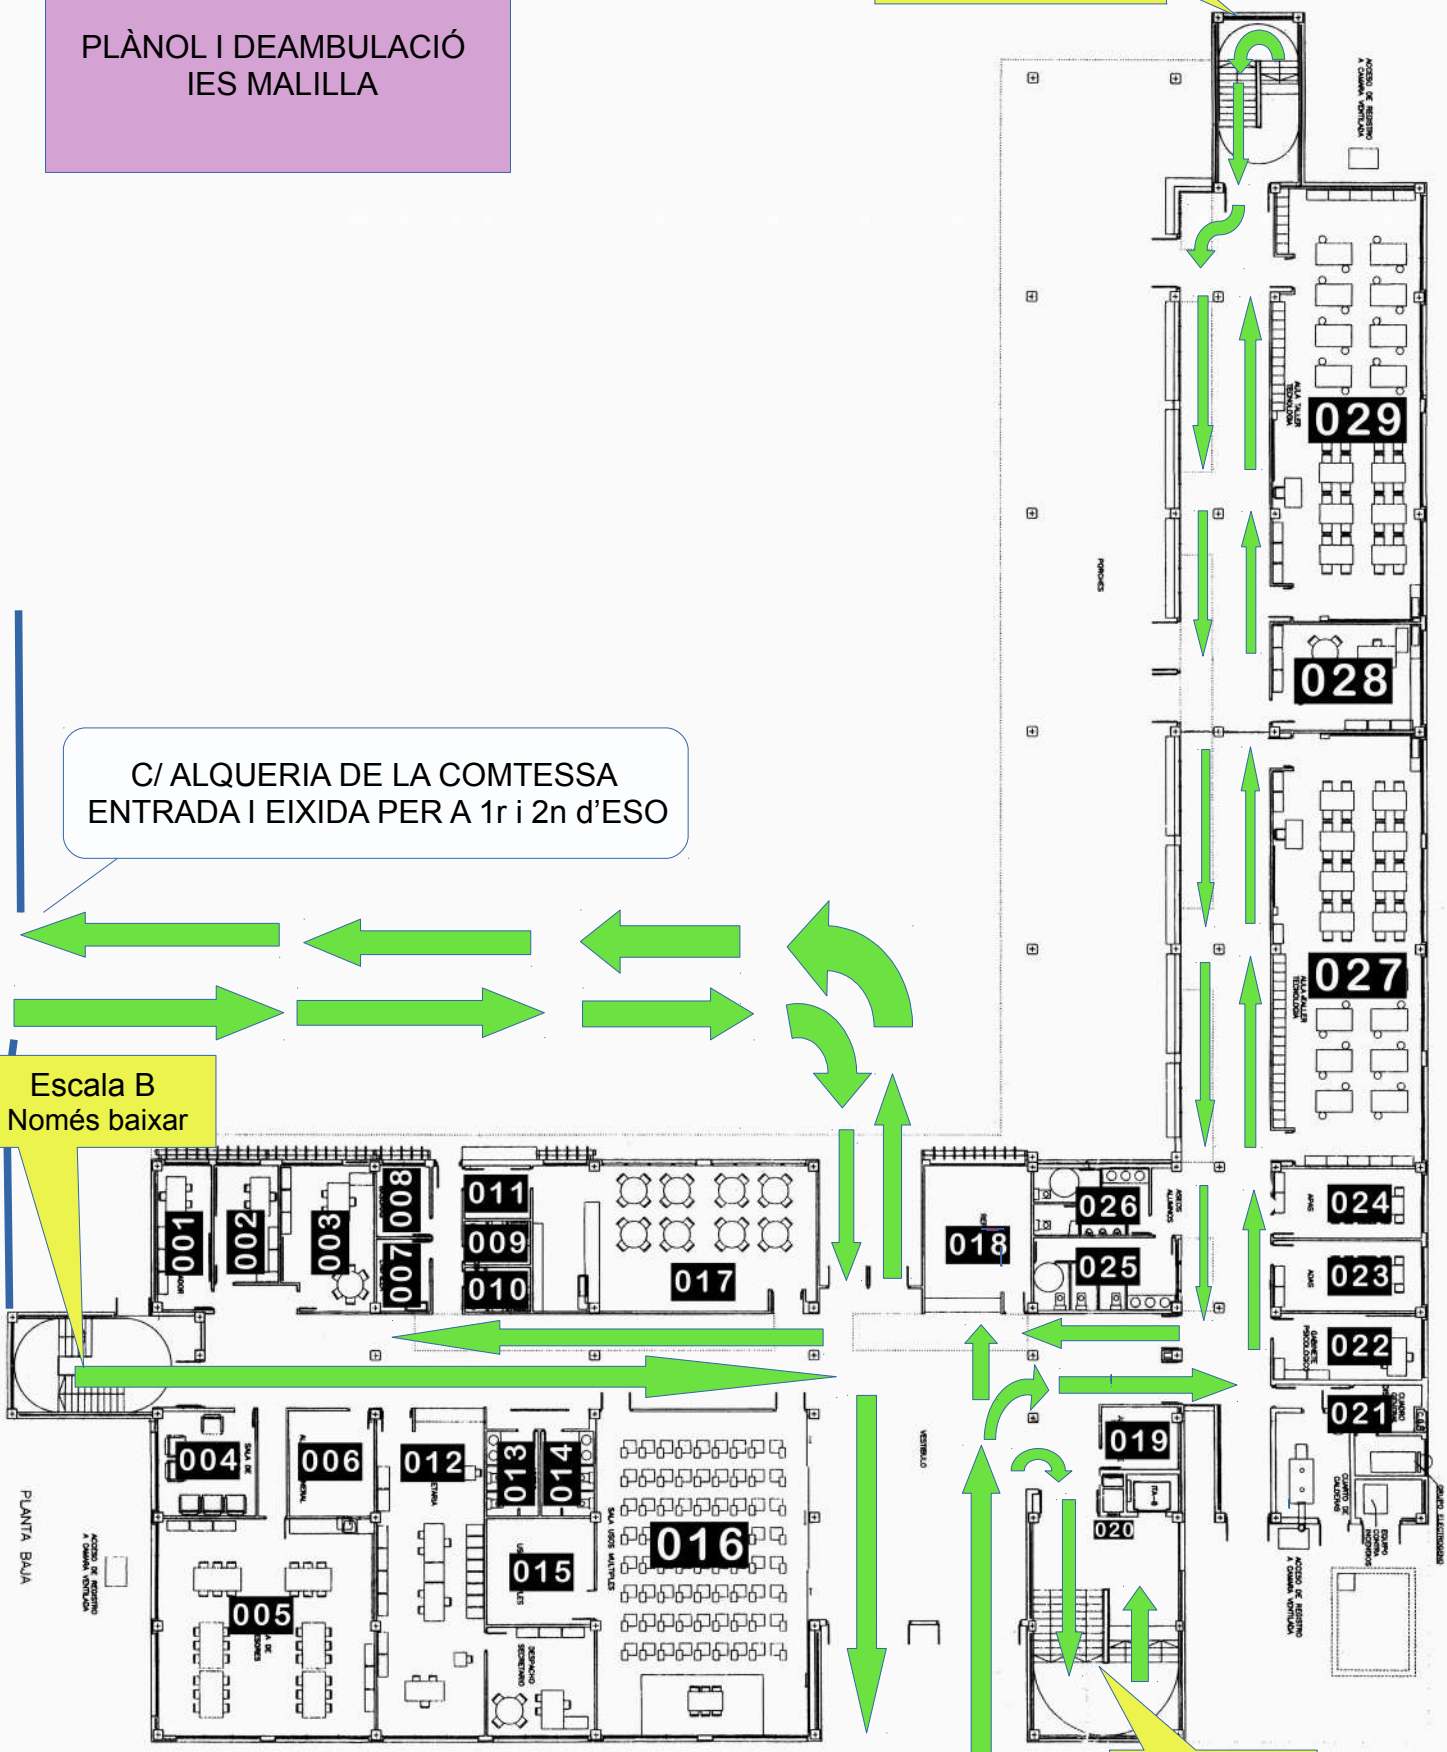

PLÀNOL I DEAMBULACIÓ
IES MALILLA

Escala C
Només baixar

C/ ALQUERIA DE LA COMTESSA
ENTRADA I EIXIDA PER A 1r i 2n d'ESO

Escala B
Només baixar

ENTRADA I EIXIDA
DE LA RESTA DE
L'ALUMNAT

Escala A
Només pujar

PLANTA BAIXA

Escalera C
Només baixar

Escalera B
Només baixar

Escalera A
Només pujar

PLANTA PRIMERA

- COM A NORMA GENERAL, ES CIRCULARÀ SEMPRE PER LA DRETA.