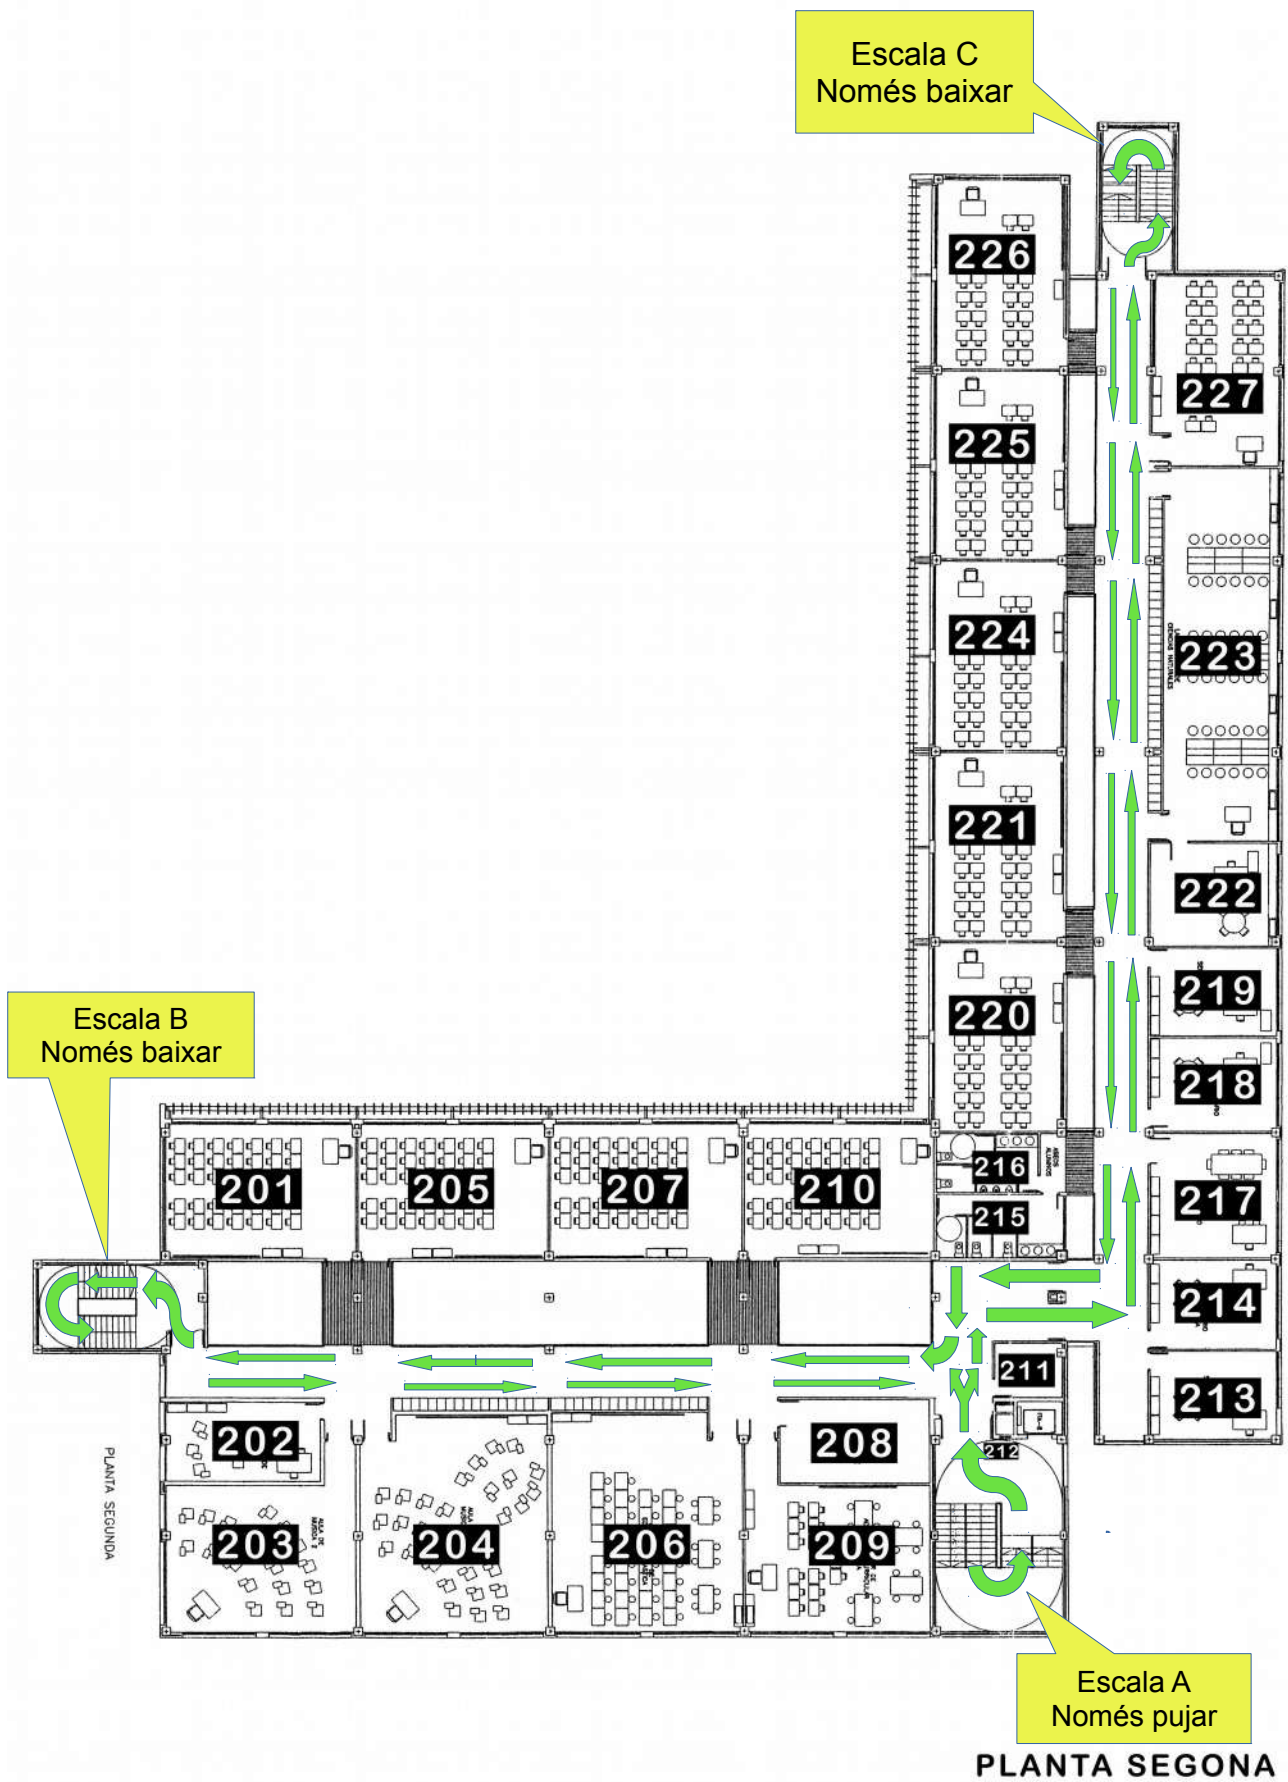

PLÀNOL I DEAMBULACIÓ
IES MALILLA

Escala C
Només baixar

C/ ALQUERIA DE LA COMTESSA
ENTRADA I EIXIDA PER A 1r i 2n d'ESO

Escala B
Només baixar

ENTRADA I EIXIDA
DE LA RESTA DE
L'ALUMNAT

Escala A
Només pujar

PLANTA BAIXA

Escalera C
Només baixar

Escalera B
Només baixar

Escalera A
Només pujar

PLANTA PRIMERA

- COM A NORMA GENERAL, ES CIRCULARÀ SEMPRE PER LA DRETA.