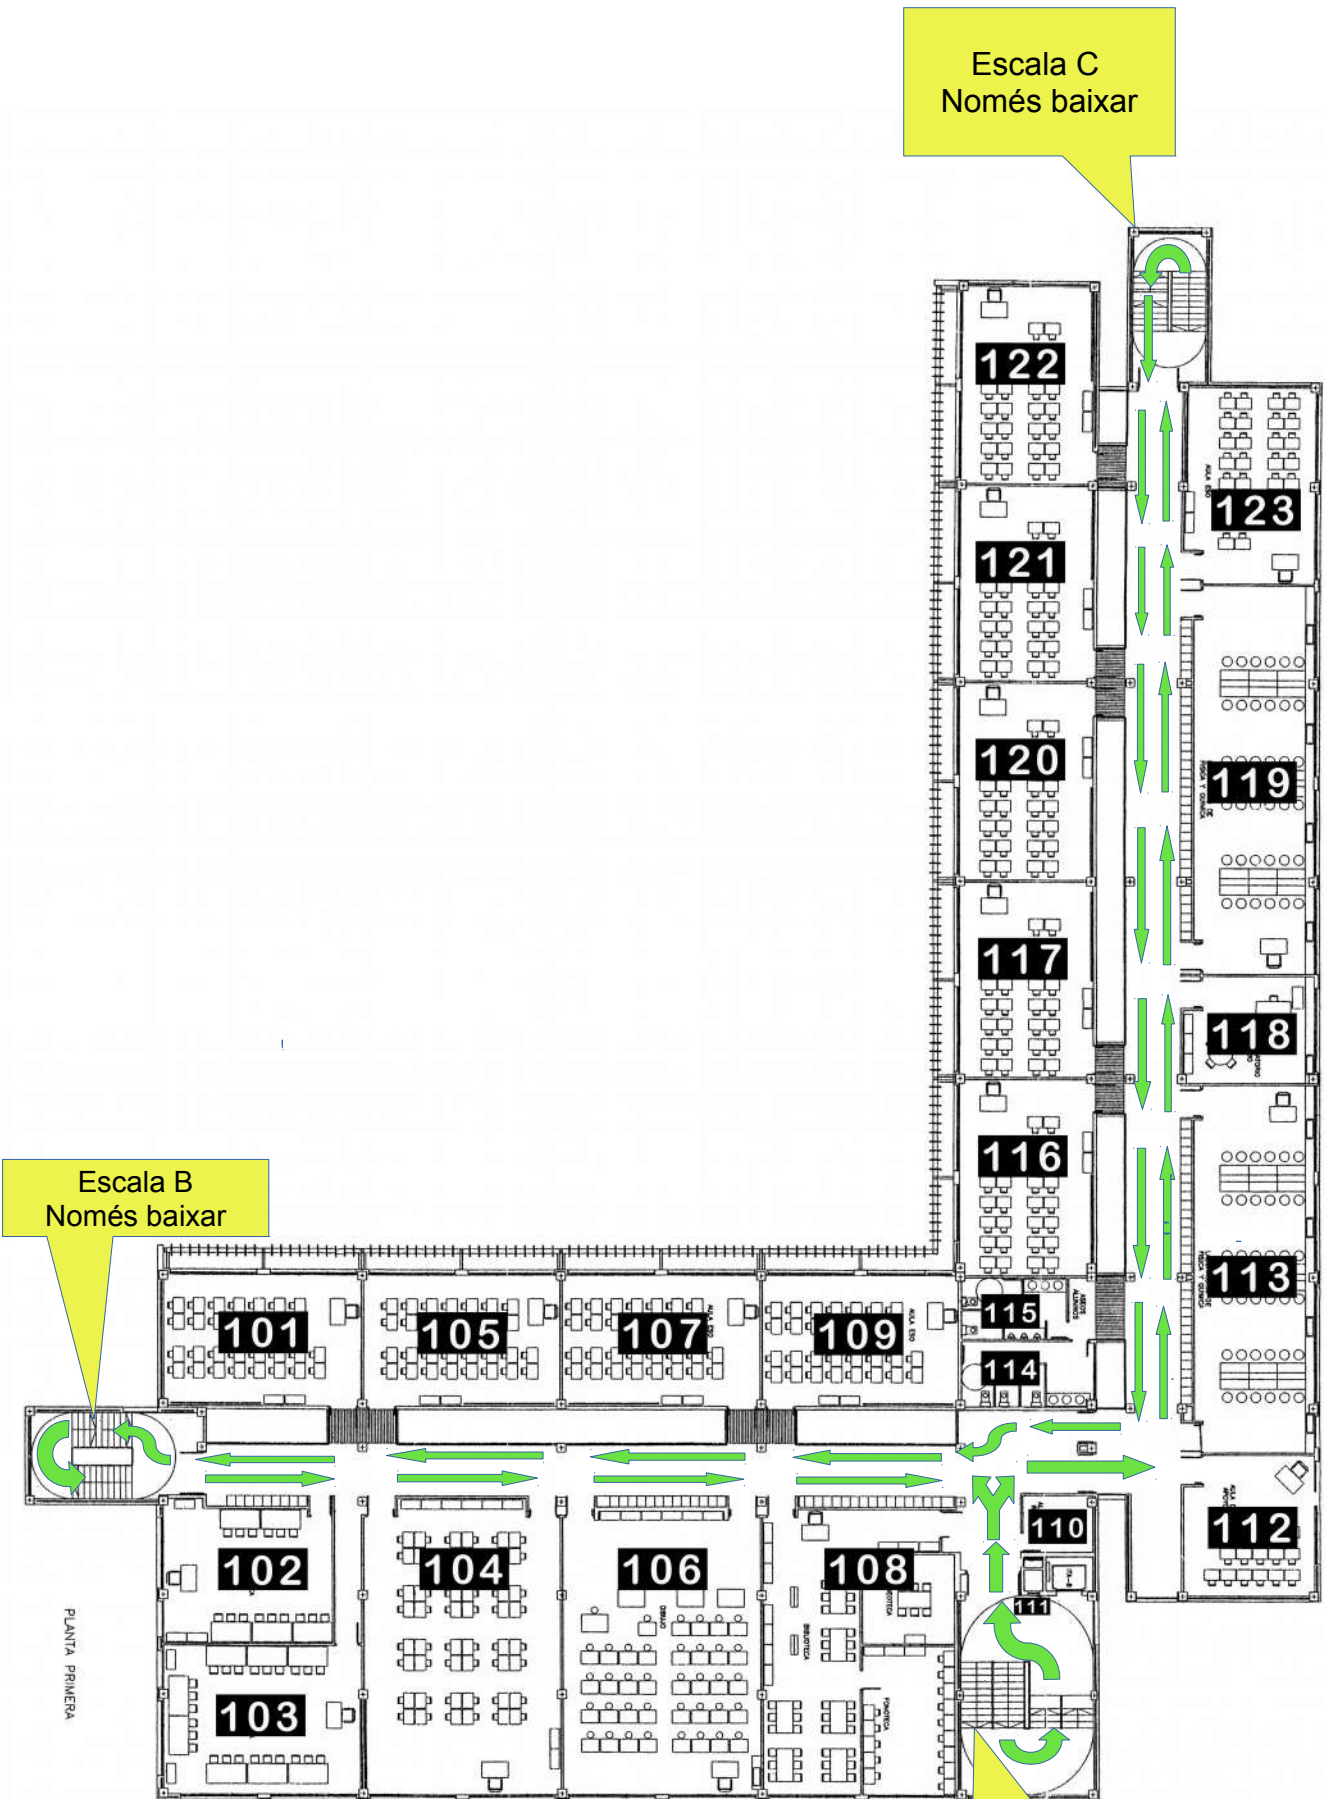

PLÀNOL I DEAMBULACIÓ
IES MALILLA

Escala C
Només baixar

C/ ALQUERIA DE LA COMTESSA
ENTRADA I EIXIDA PER A 1r i 2n d'ESO

Escala B
Només baixar

ENTRADA I EIXIDA
DE LA RESTA DE
L'ALUMNAT

Escala A
Només pujar

PLANTA BAIXA

Escalera C
Només baixar

Escalera B
Només baixar

Escalera A
Només pujar

PLANTA PRIMERA

- COM A NORMA GENERAL, ES CIRCULARÀ SEMPRE PER LA DRETA.